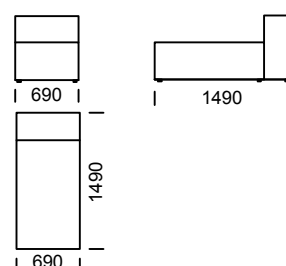

Wymiary techniczne (mm) / technical informations (mm) / technischer spezifikation (mm)					
1	Wysokość całkowita/Total height/Gesamte Höhe	700	4	Szerokość podłokietnika/Armrest width/Armlehnenbreite	250
2	Wysokość siedziska/Seat height/Sitzhöhe	430	5	Głębokość całkowita/Total depth/Gesamttiefe	1040
3	Wysokość podłokietnika/Armrest height/Höhe der Armlehne - podłokietnik niski/Low Armrest/Niedriger Armlehne - podłokietnik wysoki/Hight Armrest/Hoher Armlehne	490 700	6	Głębokość siedziska/Seat depth/Tiefe des Sitzes	650-700
			7	Wysokość nóg/Legs height/Fußhöhe	20

CUSHIONS

Siedzisko centralne A1
/ Central seat A1 / Mittelsitz A1

Siedzisko centralne A2
/ Central seat A2 / Mittelsitz A2

Siedzisko centralne A3
/ Central seat A3 / Mittelsitz A3

Siedzisko centralne B1
/ Central seat B1 / Mittelsitz B1

Siedzisko centralne B2
/ Central seat B2 / Mittelsitz B2

Siedzisko centralne B3
/ Central seat B3 / Mittelsitz B3

Siedzisko centralne C1
/ Central seat C1 / Mittelsitz C1

Siedzisko centralne C2
/ Central seat C2 / Mittelsitz C2