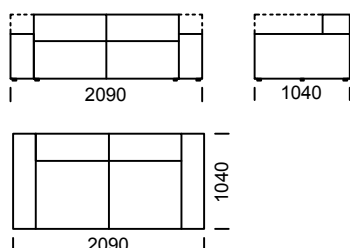

CUSHIONS

Sofa 1 / Sofa 1 / Sofa 1

Sofa 2 / Sofa 2 / Sofa 2

Sofa 3 / Sofa 3 / Sofa 3

W standardzie sofa posiada niski podłokietnik. Możliwość zmodyfikowania podłokietników na wysokie.
 The sofa comes with a low armrest as a standard. Optional modification to high armrests.
 Das Standard-Sofa hat eine niedrige Armlehne. Die Armlehnen können höher gemacht werden.

Siedzisko A1 / Seat A1 / Sitzfläche A1

Siedzisko A2 / Seat A2 / Sitzfläche A2

Siedzisko A3 / Seat A3 / Sitzfläche A3

Siedzisko A1/A2/A3 posiada niski podłokietnik. The A1/A2/A3 seat is equipped with low armrest.
 Sitzfläche A1/A2/A3 hat eine niedrige Armlehne.