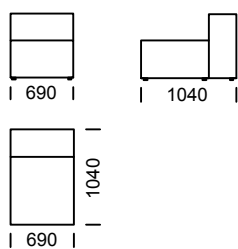

CUSHIONS

Siedzisko centralne A1
/ Central seat A1 / Mittelsitz A1