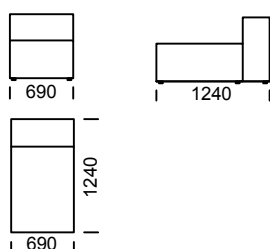

Siedzisko centralne A2
/ Central seat A2 / Mittelsitz A2