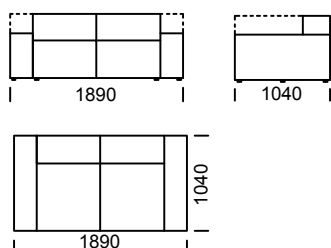

CUSHIONS

Sofa 1 / Sofa 1 / Sofa 1

Sofa 2 / Sofa 2 / Sofa 2

Sofa 3 / Sofa 3 / Sofa 3

W standardzie sofa posiada niski podłokietnik. Możliwość zmodyfikowania podłokietników na wysokie.
 The sofa comes with a low armrest as a standard. Optional modification to high armrests.
 Das Standard-Sofa hat eine niedrige Armlehne. Die Armlehnen können höher gemacht werden.

Siedzisko A1 / Seat A1 / Sitzfläche A1

Siedzisko A2 / Seat A2 / Sitzfläche A2

Siedzisko A3 / Seat A3 / Sitzfläche A3

Siedzisko A1/A2/A3 posiada niski podłokietnik. The A1/A2/A3 seat is equipped with low armrest.
 Sitzfläche A1/A2/A3 hat eine niedrige Armlehne.